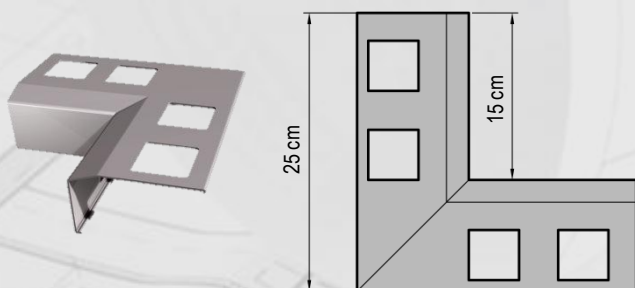

NOWOŚĆ

IZOHAN TB 20

PROFIL TARASOWO-BALKONOWY

Profil okapowy do stosowania na balkonach lub tarasach z wykończeniem okładziną ceramiczną.

- Zapewnia szczelność strefy okapowej
- Pozwala na skuteczne odprowadzenie wody
- Jest odporny na korozję i czynniki atmosferyczne
- Jest szybki i łatwy w montażu
- Posiada estetyczny wygląd

Dostępne kolory:

RAL 7024 (grafitowy); RAL 7037 (szary); RAL 8019 (brązowy)

NAROŻNIK ZEWNĘTRZNY 90°

NAROŻNIK ZEWNĘTRZNY 135°

NAROŻNIK WEWNĘTRZNY 90°

NAROŻNIK WEWNĘTRZNY 135°

ŁĄCZNIK

| NAZWA PRODUKTU | OPAKOWANIE |
|--------------------------|---------------------|
| Profil główny (dł. 2 mb) | 1 karton / 4 sztuki |
| Narożnik zewnętrzny 90° | 1 karton / 2 sztuki |
| Narożnik zewnętrzny 135° | 1 karton / 2 sztuki |
| Narożnik wewnętrzny 90° | 1 karton / 2 sztuki |
| Narożnik wewnętrzny 135° | 1 karton / 2 sztuki |
| Łączniki | 1 karton / 10 sztuk |