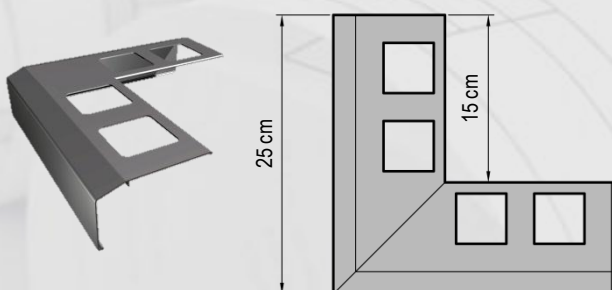

NOWOŚĆ

IZOHAN TB 20

PROFIL TARASOWO-BALKONOWY

Profil okapowy do stosowania na balkonach lub tarasach z wykończeniem okładziną ceramiczną.

- Zapewnia szczelność strefy okapowej
- Pozwala na skuteczne odprowadzenie wody
- Jest odporny na korozję i czynniki atmosferyczne
- Jest szybki i łatwy w montażu
- Posiada estetyczny wygląd

Dostępne kolory:

RAL 7024 (grafitowy); RAL 7037 (szary); RAL 8019 (brązowy)

NAROŻNIK ZEWNĘTRZNY 90°

NAROŻNIK ZEWNĘTRZNY 135°

NAROŻNIK WEWNĘTRZNY 90°

NAROŻNIK WEWNĘTRZNY 135°

ŁĄCZNIK

| NAZWA PRODUKTU | OPAKOWANIE |
|--------------------------|---------------------|
| Profil główny (dł. 2 mb) | 1 karton / 4 sztuki |
| Narożnik zewnętrzny 90° | 1 karton / 2 sztuki |
| Narożnik zewnętrzny 135° | 1 karton / 2 sztuki |
| Narożnik wewnętrzny 90° | 1 karton / 2 sztuki |
| Narożnik wewnętrzny 135° | 1 karton / 2 sztuki |
| Łączniki | 1 karton / 10 sztuk |