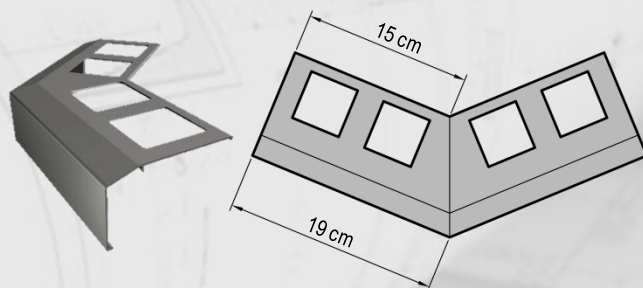

NOWOŚĆ

IZOHAN TB 20

PROFIL TARASOWO-BALKONOWY

Profil okapowy do stosowania na balkonach lub tarasach z wykończeniem okładziną ceramiczną.

- Zapewnia szczelność strefy okapowej
- Pozwala na skuteczne odprowadzenie wody
- Jest odporny na korozję i czynniki atmosferyczne
- Jest szybki i łatwy w montażu
- Posiada estetyczny wygląd

Dostępne kolory:

RAL 7024 (grafitowy); RAL 7037 (szary); RAL 8019 (brązowy)

NAROŻNIK ZEWNĘTRZNY 90°

NAROŻNIK ZEWNĘTRZNY 135°

NAROŻNIK WEWNĘTRZNY 90°

NAROŻNIK WEWNĘTRZNY 135°

ŁĄCZNIK

| NAZWA PRODUKTU | OPAKOWANIE |
|--------------------------|---------------------|
| Profil główny (dł. 2 mb) | 1 karton / 4 sztuki |
| Narożnik zewnętrzny 90° | 1 karton / 2 sztuki |
| Narożnik zewnętrzny 135° | 1 karton / 2 sztuki |
| Narożnik wewnętrzny 90° | 1 karton / 2 sztuki |
| Narożnik wewnętrzny 135° | 1 karton / 2 sztuki |
| Łączniki | 1 karton / 10 sztuk |