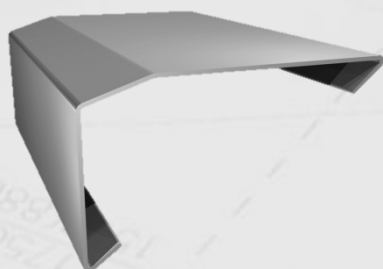

NOWOŚĆ

IZOHAN TB 20

PROFIL TARASOWO-BALKONOWY

Profil okapowy do stosowania na balkonach lub tarasach z wykończeniem okładziną ceramiczną.

- Zapewnia szczelność strefy okapowej
- Pozwala na skuteczne odprowadzenie wody
- Jest odporny na korozję i czynniki atmosferyczne
- Jest szybki i łatwy w montażu
- Posiada estetyczny wygląd

Dostępne kolory:

RAL 7024 (grafitowy); RAL 7037 (szary); RAL 8019 (brązowy)

NAROŻNIK ZEWNĘTRZNY 90°

NAROŻNIK ZEWNĘTRZNY 135°

NAROŻNIK WEWNĘTRZNY 90°

NAROŻNIK WEWNĘTRZNY 135°

ŁĄCZNIK

| NAZWA PRODUKTU | OPAKOWANIE |
|--------------------------|---------------------|
| Profil główny (dł. 2 mb) | 1 karton / 4 sztuki |
| Narożnik zewnętrzny 90° | 1 karton / 2 sztuki |
| Narożnik zewnętrzny 135° | 1 karton / 2 sztuki |
| Narożnik wewnętrzny 90° | 1 karton / 2 sztuki |
| Narożnik wewnętrzny 135° | 1 karton / 2 sztuki |
| Łączniki | 1 karton / 10 sztuk |