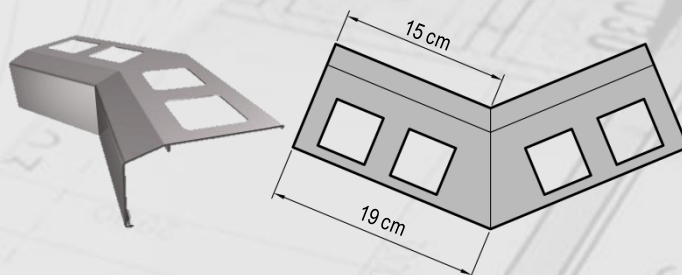

NOWOŚĆ

IZOHAN TB 20

PROFIL TARASOWO-BALKONOWY

Profil okapowy do stosowania na balkonach lub tarasach z wykończeniem okładziną ceramiczną.

- Zapewnia szczelność strefy okapowej
- Pozwala na skuteczne odprowadzenie wody
- Jest odporny na korozję i czynniki atmosferyczne
- Jest szybki i łatwy w montażu
- Posiada estetyczny wygląd

Dostępne kolory:

RAL 7024 (grafitowy); RAL 7037 (szary); RAL 8019 (brązowy)

NAROŻNIK ZEWNĘTRZNY 90°

NAROŻNIK ZEWNĘTRZNY 135°

NAROŻNIK WEWNĘTRZNY 90°

NAROŻNIK WEWNĘTRZNY 135°

ŁĄCZNIK

| NAZWA PRODUKTU | OPAKOWANIE |
|--------------------------|---------------------|
| Profil główny (dł. 2 mb) | 1 karton / 4 sztuki |
| Narożnik zewnętrzny 90° | 1 karton / 2 sztuki |
| Narożnik zewnętrzny 135° | 1 karton / 2 sztuki |
| Narożnik wewnętrzny 90° | 1 karton / 2 sztuki |
| Narożnik wewnętrzny 135° | 1 karton / 2 sztuki |
| Łączniki | 1 karton / 10 sztuk |